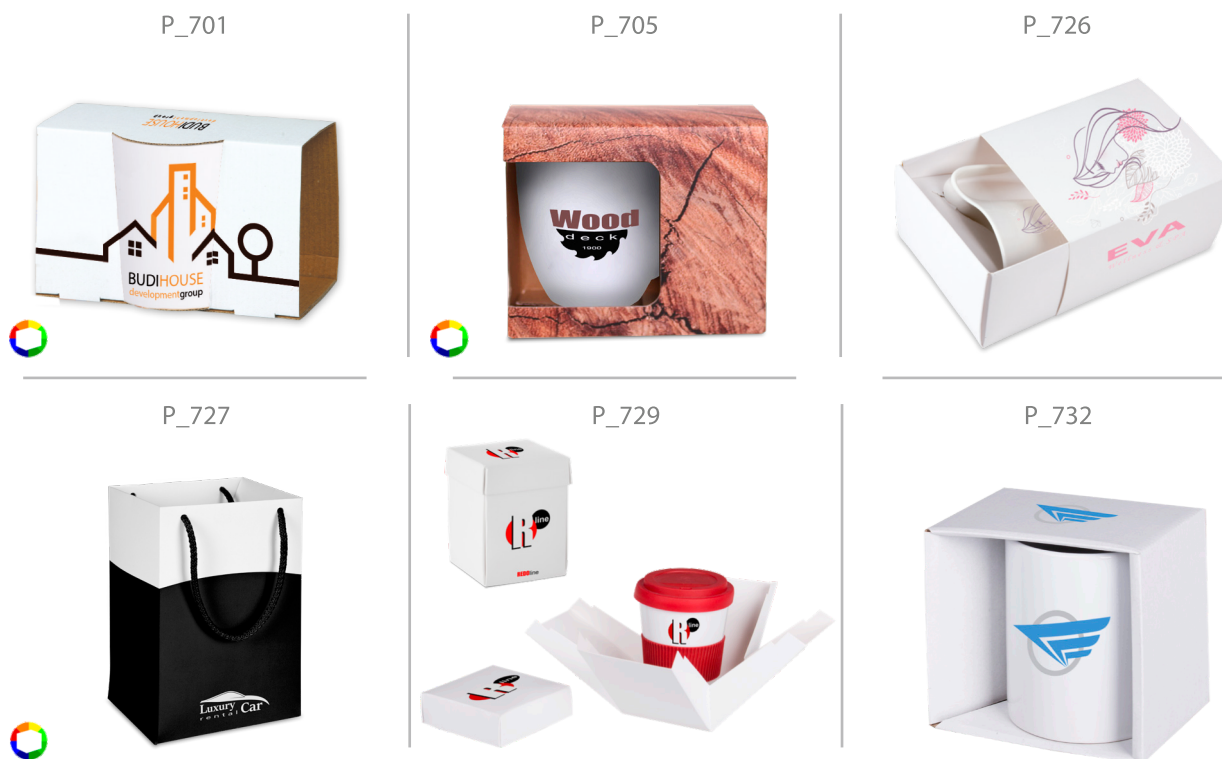

Tomek Magic

Tomek Magic Matt

Efekt Magic Logo Plus

Tomek Magic Matt

Typy opakowań do kubków i filiżanek.

Przykładowe opakowania jednostkowe z nadrukiem

SAFE BOX

Opakowanie jednostkowe stworzone do bezpiecznej wysyłki kurierskiej lub pocztowej.