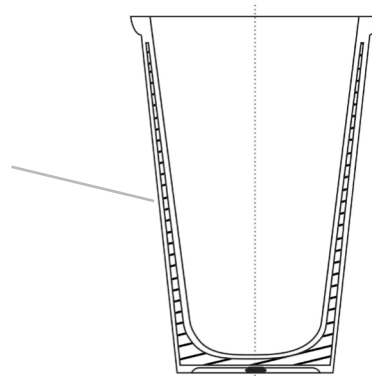

270 ml

Schemat kubka dwuściennego z rodziny kubków Freedom:

Struktura izolująca o podwójnych ściankach

Silikonowa zatyczka

Przykrywki CLASSIC

Przykrywka ze szczelną zatyczką LOCK

Przykrywka TREND

Przykrywki PLAY&GO

Opaski

Opaska dla wersji: Classic, Lock, Trend

rozmiar: 2 cm

4 cm

wzór: pion

poziom

BIAŁY MAT

Americano Small Pure