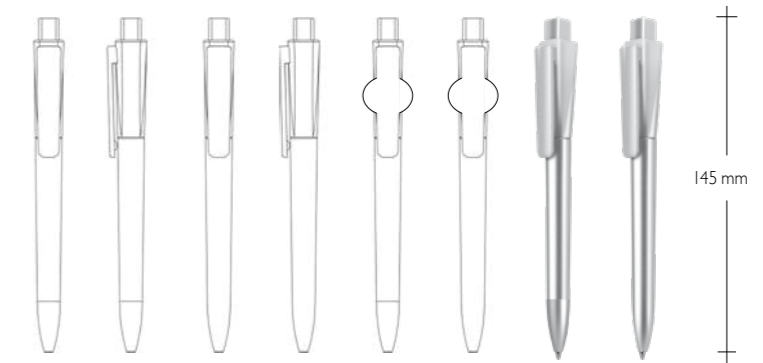

Clip4You - max size - 25/50 mm

- full colour digital print / nadruk cyfrowy full color / impression numérique full color / Digitalaufdruck full color (1 440 dpi) . . . . . 25/50 mm
- domed sticker / naklejka polimerowa / autocollant polymère / Polymeraufkleber . . . . . 23/48 mm