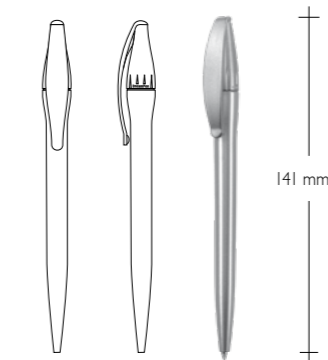

CLIP

Pad print / Tampodruk / Tampon d'impression / Tampondruck 6/28 mm

BARREL

Pad print / Tampodruk / Tampon d'impression / Tampondruck 6/42 mm

Silk - screen print / Sitodruk / Sérigraphie / Siebdruck 11/45 mm

Silk - screen print max / Sitodruk max / Sérigraphie max / Max. Siebdruck. . . 26/45 mm

Slim

Print area / Pole zadruku / Surface d'impression / Druckfläche

CLIP

Pad print / Tampodruk / Tampon d'impression / Tampondruck 6/26 mm

BARREL

Pad print / Tampodruk / Tampon d'impression / Tampondruck 6/42 mm

Silk - screen print / Sitodruk / Sérigraphie / Siebdruck 11/45 mm

Silk - screen print max / Sitodruk max / Sérigraphie max / Max. Siebdruck. . . 22/45 mm