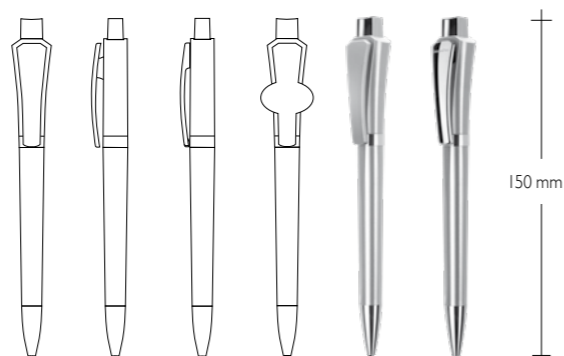

Engraver / Grawer / Graveur / Graveur

CLIP (metal) - 5/28 mm

Infinity / Metal Clip / Clip4You

Print area / Pole zadruku / Surface d'impression / Druckfläche

TOP (plastic)

Pad print / Tampodruk / Tampon d'impression / Tampondruck 11/11 mm