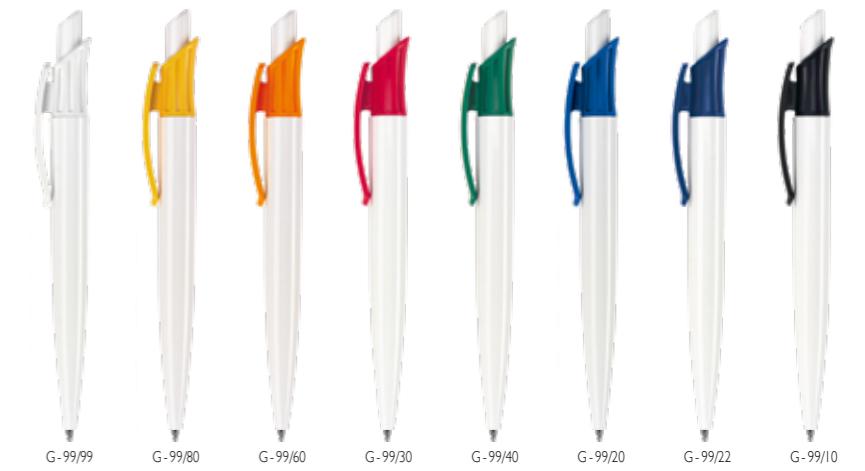

Branding / Personalizacija
Personalisation / Personalisierung

A - Pad print
Tampondruk
Tampon d'impression
Tampondruck

B - Silk - screen print
Sitodruk
Sérigraphie
Siebdruck

Retractable ballpen. Plastic solid, transparent or metallised material, smooth polished, matt frosted surface. Blue Jumbo refill.

Długopis automatyczny, wciskany. Tworzywo pełne, transparentne lub metalizowane, powierzchnia gładka polerowana, matowa szroniona. Wkład niebieski Jumbo.

Stylo bille à bouton poussoir. Matériau plein, transparent ou métallisé, surface polie, mate dépolie. Recharge bille bleue Jumbo.

Druckkugelschreiber. Vollkunststoff, transparent oder metallisiert, glatte polierte oder matte frozene Oberfläche. Blau schreibende Großraummine.

Classic

Classic

Transparent

Frozen

Satin