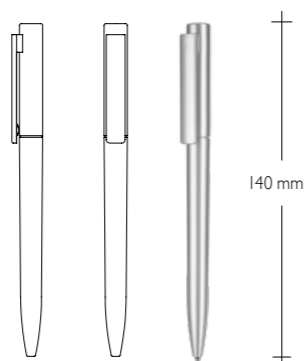

BARREL

Pad print / Tampodruk / Tampon d'impression / Tampondruck 6/42 mm

Silk - screen print / Sitodruk / Sérigraphie / Siebdruck 11/45 mm

Silk - screen print max / Sitodruk max / Sérigraphie max / Max. Siebdruck 26/45 mm