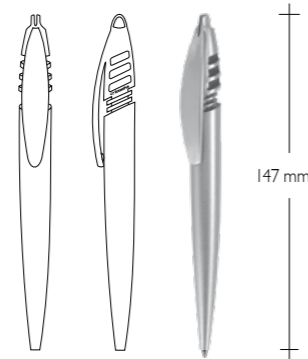

147 mm

c a t a l o g