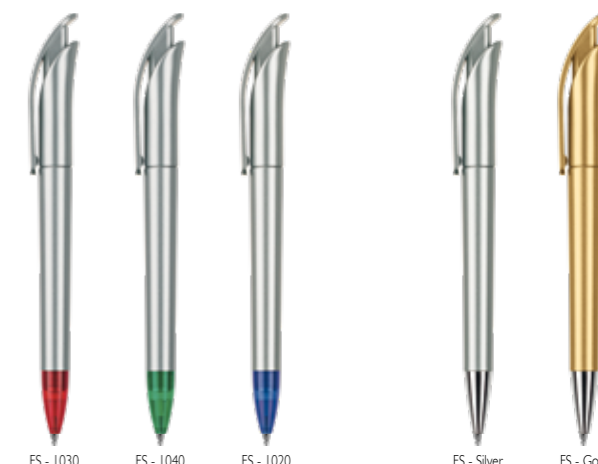

FS-1030 FS-1040 FS-1020 FS-Silver FS-Gold

Satin + Transparent

Satin + Metal

Satin

Satin surface / Powierzchnia satynowa
Surface satinée / Oberfläche Satin

Transparent

Transparent colour / Kolor transparentny
Couleur transparente / Transparente Farbe

Classic - polished

Standard colour - polished / Kolor podstawowy - polerowany
Couleur de base - polie / Standardfarbe - poliert