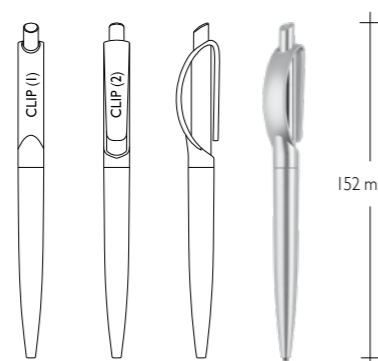

BARREL

(Metal barrel / Rurka metalowa / Tube métal / Metallröhrchen) . . . . . 6/40 mm