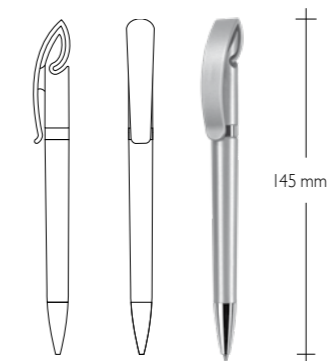

BARREL

Pad print / Tampodruk / Tampon d'impression / Tampondruck . . . . . 7/42 mm

Silk - screen print / Sitodruk / Sérigraphie / Siebdruck . . . . . 13/45 mm

Silk - screen print max / Sitodruk max / Sérigraphie max / Max. Siebdruck. . . 30/45 mm

Metallic print - chrome effect / Metaliczny nadruk - chromowy efekt

Impression effet chrome métallique / Metallisierter Aufdruck-Chromeffekt . . . 15/42 mm

Transfer 360 / Transfer 360 / Impression Transfert 360 / Transferdruck 360. . . 36/70 mm

Full colour digital print / nadruk cyfrowy full color / impression

numérique full color / Digitalaufdruck full color (1 440 dpi) . . . . . 7/55 mm