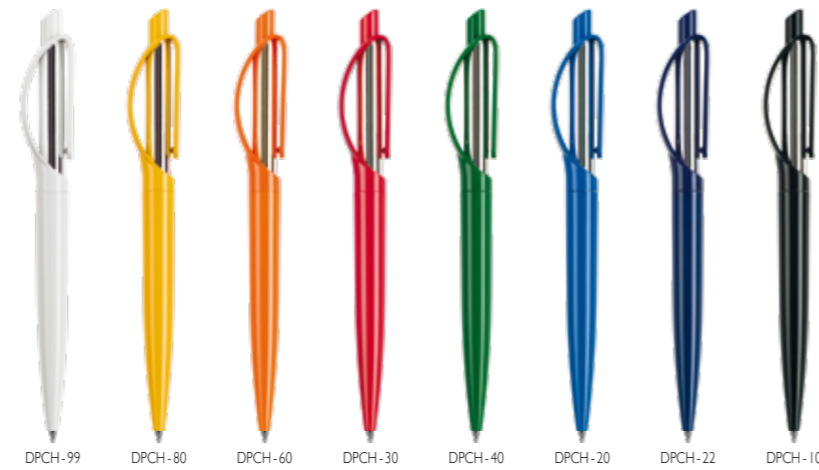

DPCH-99 DPCH-80 DPCH-60 DPCH-30 DPCH-40 DPCH-20 DPCH-22 DPCH-10

Classic + Chrom