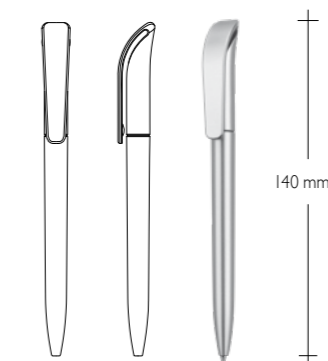

Smart

Print area / Pole zadruku

Surface d'impression / Druckfläche

CLIP

Pad print / Tampodruk / Tampon d'impression / Tampondruck 6/28 mm

BARREL

Pad print / Tampodruk / Tampon d'impression / Tampondruck 6/42 mm

CLIP

Pad print / Tampodruk / Tampon d'impression / Tampondruck 6/28 mm

BARREL

Pad print / Tampodruk / Tampon d'impression / Tampondruck 6/42 mm

Silk - screen print / Sitodruk / Sérigraphie / Siebdruck 11/45 mm

Silk - screen print max / Sitodruk max / Sérigraphie max / Max. Siebdruck. . . 26/45 mm

Slim

Print area / Pole zadruku / Surface d'impression / Druckfläche

CLIP

Pad print / Tampodruk / Tampon d'impression / Tampondruck 6/26 mm

BARREL

Pad print / Tampodruk / Tampon d'impression / Tampondruck 6/42 mm

Silk - screen print / Sitodruk / Sérigraphie / Siebdruck 11/45 mm

Silk - screen print max / Sitodruk max / Sérigraphie max / Max. Siebdruck. . . 22/45 mm