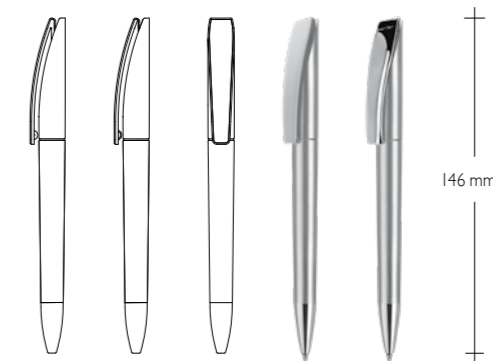

BARREL

Pad print / Tampodruk / Tampon d'impression / Tampondruck . . . . . 7/42 mm

Silk - screen print / Sitodruk / Sérigraphie / Siebdruck . . . . . 13/45 mm

Silk - screen print max / Sitodruk max / Sérigraphie max / Max. Siebdruck. . . 30/45 mm

Metallic print - chrome effect / Metaliczny nadruk - chromowy efekt

Impression effet chrome métallique / Metallisierter Aufdruck-Chromeffekt . . . 15/42 mm

Transfer 360 / Transfer 360 / Impression Transfert 360 / Transferdruck 360. . . 36/70 mm

Full colour digital print / nadruk cyfrowy full color / impression

numérique full color / Digitalaufdruck full color (1 440 dpi) . . . . . 7/55 mm

Engraver / Graver / Graveur / Graveur

CLIP (metal) - 5/25 mm