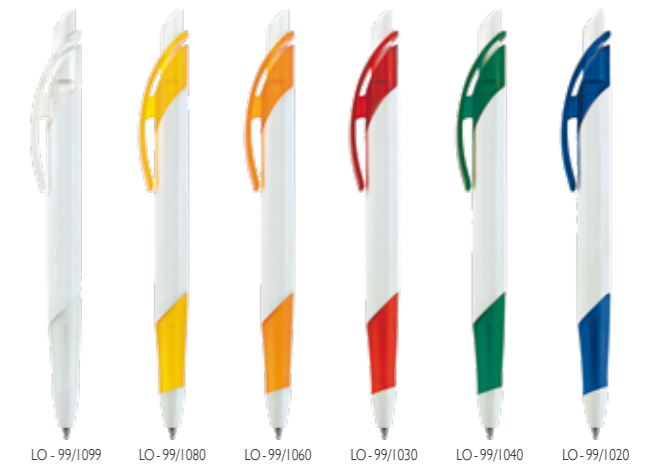

Branding / Personalizacja
Personnalisation / Personalisierung

A - Pad print
Tampodruk
Tampon d'impression
Tampondruck

B - Silk - screen print
Sitodruk
Sérigraphie
Siebdruck

Retractable ballpen. Plastic solid, transparent or metallised material, matt surface, ergonomic rubber grip. Blue Jumbo refill.

Długopis automatyczny, wciskany. Tworzywo pełne, transparentne lub metalizowane, matowa powierzchnia, ergonomiczny gumowy uchwyt. Wkład niebieski Jumbo.

Stylo bille à bouton poussoir. Matériau plein, transparent ou métallisé, surface mate, poignée ergonomique en caoutchouc. Recharge bille bleue Jumbo.

Druckkugelschreiber. Vollkunststoff, transparent oder metallisiert, matte Oberfläche, ergonomischer Gummigriff. Blau schreibende Großraummine.

Classic

Frozen

Satin