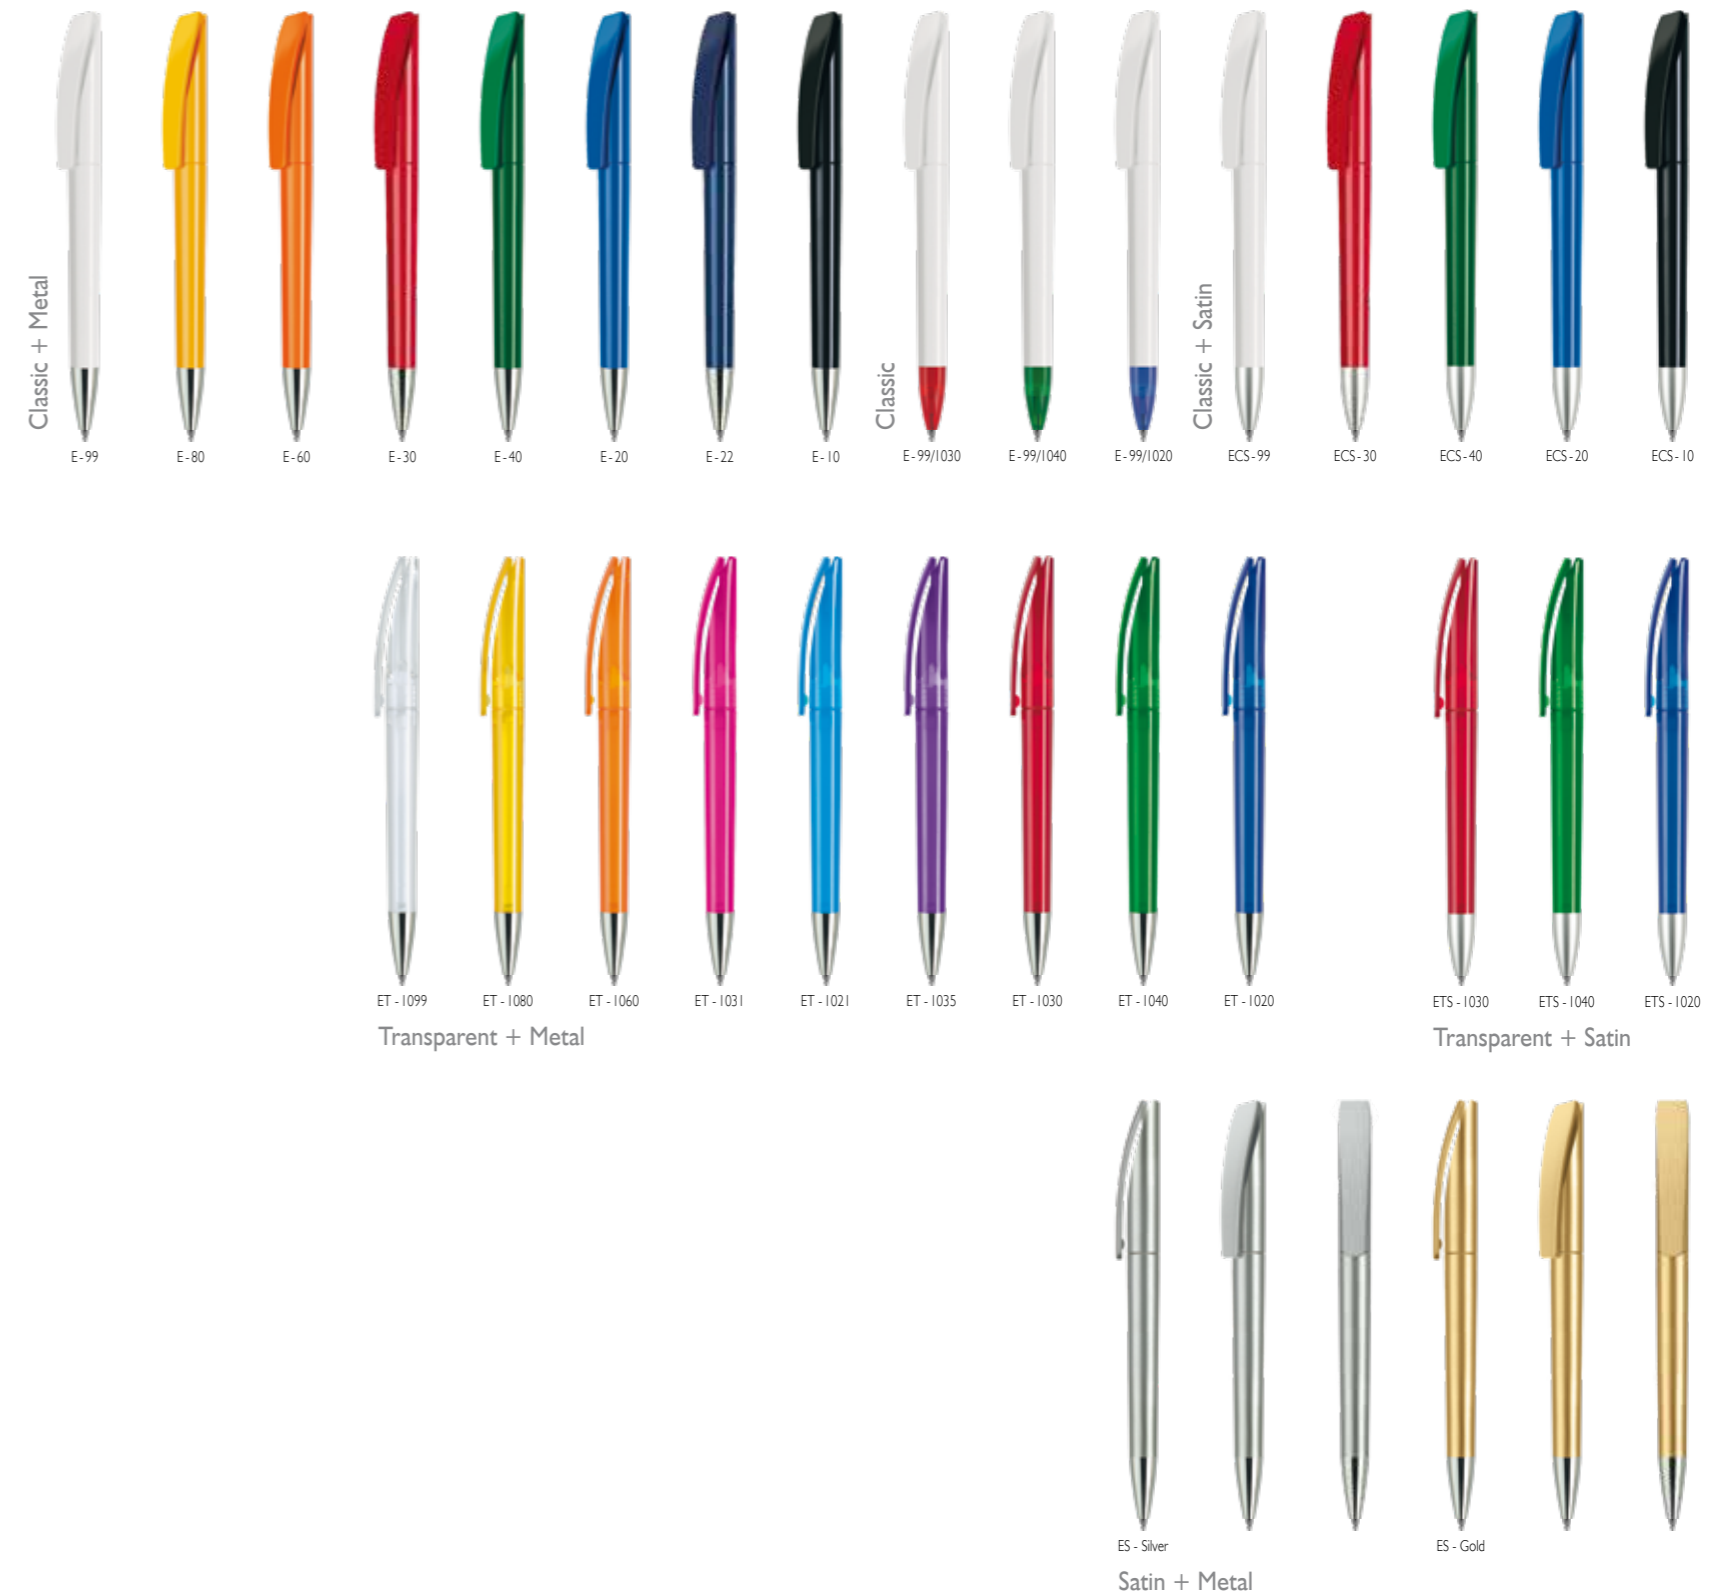

Classic - polished

Standard colour - polished / Kolor podstawowy - polerowany
Couleur de base - polie / Standardfarbe - poliert

Packing / Pakowanie / Emballage / Verpackung

Classic 100/2000 pcs. 60x34x34 cm, 25 kg
Classic + Metal 100/1000 pcs. 60x34x18 cm, 16 kg