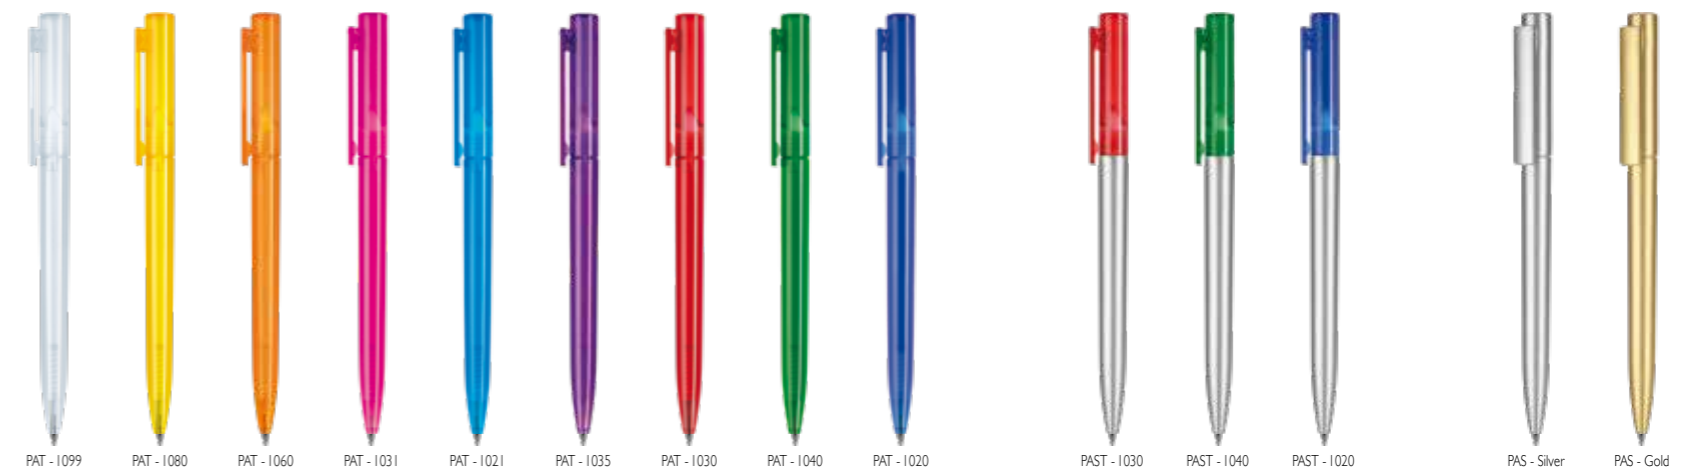

Standard colour - polished / Kolor podstawowy - polerowany
Couleur de base - polie / Standardfarbe - poliert

Transparent

Satin + Transparent

Satin

S m a r t

S m a r t

Twist action ballpen. Plastic solid, transparent or metallised material, smooth polished surface.
Blue Jumbo refill.