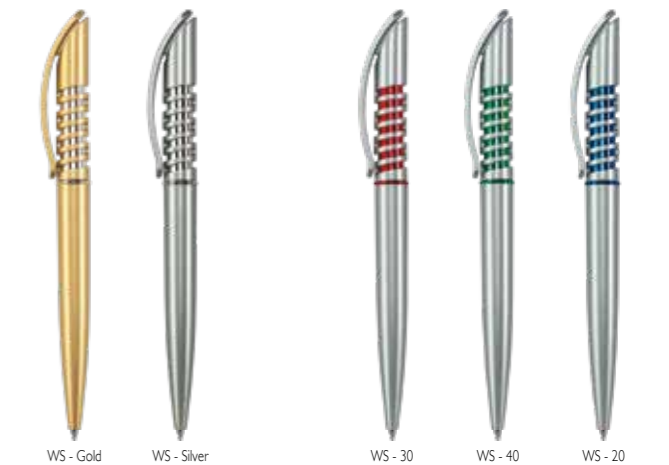

Satin

Satin + Chrom Colour

Satin

Satin surface / Powierzchnia satynowa
Surface satinée / Oberfläche Satin

Transparent

Transparent colour / Kolor transparentny
Couleur transparente / Transparente Farbe

Transparent - frosted

Transparent - frosted colour / Kolor transparentny frozen
Couleur transparente frozen / Transparente frozen Farbe

Classic - polished

Standard colour - polished / Kolor podstawowy - polerowany
Couleur de base - polie / Standardfarbe - poliert