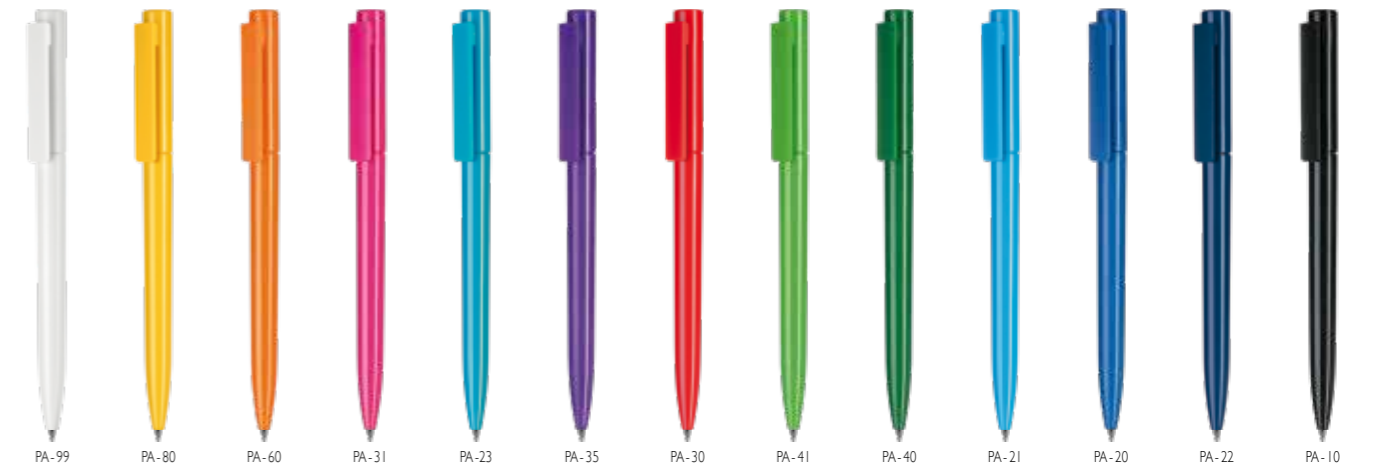

Twist action ballpen. Plastic solid, transparent or metallised material, smooth polished surface. Blue Jumbo refill.

Długopis z mechanizmem typu twist. Tworzywo pełne, transparentne lub metalizowane, gładka polerowana powierzchnia. Wkład niebieski Jumbo.

Stylo bille avec mécanisme de type twist. Matériau plein, transparent ou métallisé, surface polie. Recharge bille bleue Jumbo.

Kugelschreiber mit einem Twist-Mechanismus. Vollkunststoff, transparent oder metallisiert, glatte polierte Oberfläche. Blau schreibende Großraummine.

Branding / Personalizacja
Personalisation / Personalisierung

A - Pad print
Tampondruk
Tampon d'impression
Tampondruck

B - Silk - screen print
Sitodruk
Sérigraphie
Siebdruck

C - Full colour digital print
Nadruk cyfrowy full color
Impression numérique full color
Digitalaufdruck full color

Classic

Satin

Satin surface / Powierzchnia satynowa
Surface satinée / Oberfläche Satin

Transparent

Transparent colour / Kolor transparentny
Couleur transparente / Transparente Farbe

Classic - polished

Standard colour - polished / Kolor podstawowy - polerowany
Couleur de base - polie / Standardfarbe - poliert