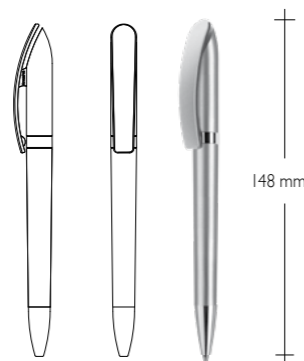

BARREL

Pad print / Tampodruk / Tampon d'impression / Tampondruck . . . . . 7/42 mm

Silk - screen print / Sitodruk / Sérigraphie / Siebdruck . . . . . 13/45 mm

Silk - screen print max / Sitodruk max / Sérigraphie max / Max. Siebdruck. . . 30/45 mm

Metallic print - chrome effect / Metaliczny nadruk - chromowy efekt

Impression effet chrome métallique / Metallisierter Aufdruck-Chromeffekt . . . 15/42 mm

Transfer 360 / Transfer 360 / Impression Transfert 360 / Transferdruck 360. . . 36/70 mm

Full colour digital print / nadruk cyfrowy full color / impression

numérique full color / Digitalaufdruck full color (1 440 dpi) . . . . . 7/55 mm