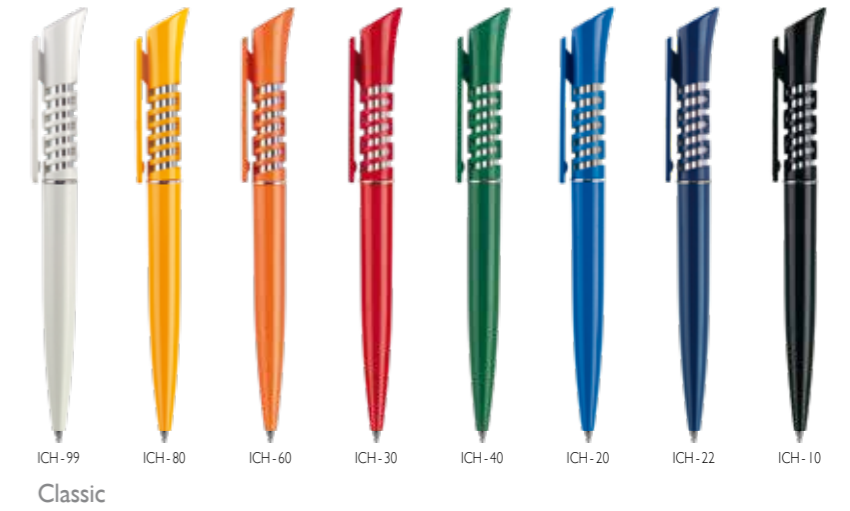

ICH-99 ICH-80 ICH-60 ICH-30 ICH-40 ICH-20 ICH-22 ICH-10

Classic

IT-1099 IT-1080 IT-1060 IT-1031 IT-1021 IT-1035 IT-1030 IT-1040 IT-1020 IS-30 IS-40 IS-20 IS-Silver IS-Gold

Transparent

Satin

Retractable ballpen. Plastic solid, transparent or metallised material, smooth polished surface. Chrome inner part. Blue Jumbo refill.