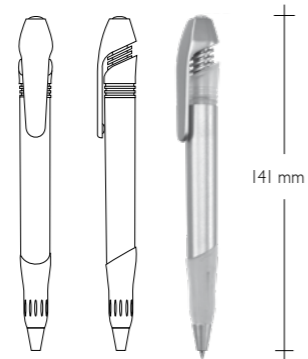

Nemo

Print area / Pole zadruku / Surface d'impression / Druckfläche

CLIP

Pad print / Tampodruk / Tampon d'impression / Tampondruck . . . . . 7/30 mm

BARREL

Pad print / Tampodruk / Tampon d'impression / Tampondruck . . . . . 8/42 mm

Silk - screen print / Sitodruk / Sérigraphie / Siebdruck . . . . . 13/42 mm
(min. 5 000)

Silk - screen print max / Sitodruk max / Sérigraphie max / Max. Siebdruck. . . 34/42 mm
(min. 5 000)

141 mm

Dream

Print area / Pole zadruku / Surface d'impression / Druckfläche

CLIP

Pad print / Tampodruk / Tampon d'impression / Tampondruck . . . . . 8/30 mm

BARREL

Pad print / Tampodruk / Tampon d'impression / Tampondruck . . . . . 8/43 mm

Silk - screen print / Sitodruk / Sérigraphie / Siebdruck . . . . . 13/45 mm

Silk - screen print max / Sitodruk max / Sérigraphie max / Max. Siebdruck. . . 33/45 mm