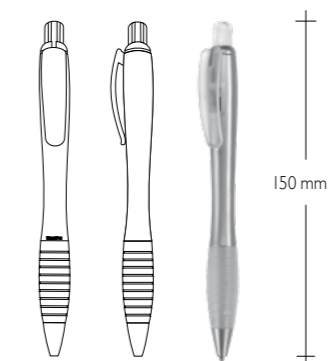

Aston

Print area / Pole zadruku / Surface d'impression / Druckfläche

CLIP

Pad print / Tampodruk / Tampon d'impression / Tampondruck 7/30 mm

BARREL

Pad print / Tampodruk / Tampon d'impression / Tampondruck 7/42 mm

Nemo

Print area / Pole zadruku / Surface d'impression / Druckfläche

CLIP

Pad print / Tampodruk / Tampon d'impression / Tampondruck 7/30 mm

BARREL

Pad print / Tampodruk / Tampon d'impression / Tampondruck 8/42 mm