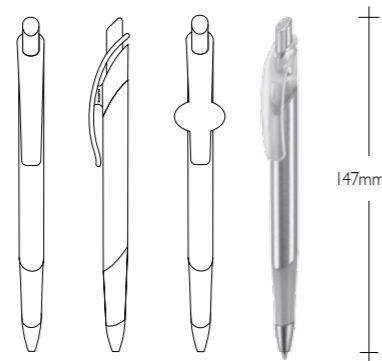

Lotus / Clip4You

Print area / Pole zadruku / Surface d'impression / Druckfläche

CLIP

Pad print / Tampodruk / Tampon d'impression / Tampondruck . . . . . 7/30 mm

BARREL

Pad print / Tampodruk / Tampon d'impression / Tampondruck . . . . . 7/42 mm

Silk - screen print / Sitodruk / Sérigraphie / Siebdruck . . . . . 13/42 mm

Silk - screen print max / Sitodruk max / Sérigraphie max / Max. Siebdruck . . . 31/42 mm

Clip4You - max size - 25/28 mm

- full colour digital print / nadruk cyfrowy full color / impression numérique full color / Digitalaufdruck full color (1 440 dpi) . . . . . 25/28 mm
- domed sticker / naklejka polimerowa / autocollant polymère / Polymeraufkleber . . . . . 23/26 mm