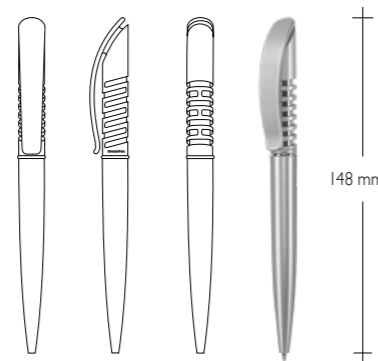

Winner

Print area / Pole zadruku / Surface d'impression / Druckfläche

CLIP

Pad print / Tampodruk / Tampon d'impression / Tampondruck . . . . . 7/30 mm

BARREL

Pad print / Tampodruk / Tampon d'impression / Tampondruck . . . . . 7/42 mm

Silk - screen print / Sitodruk / Sérigraphie / Siebdruck . . . . . 13/35 mm

Silk - screen print max / Sitodruk max / Sérigraphie max / Max. Siebdruck. . . 31/35 mm