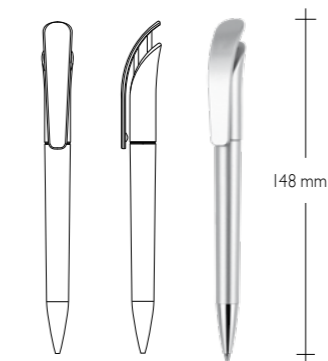

BARREL

Pad print / Tampodruk / Tampon d'impression / Tampondruck . . . . . 7/43 mm

Silk - screen print / Sitodruk / Sérigraphie / Siebdruck . . . . . 13/45 mm

Silk - screen print max / Sitodruk max / Sérigraphie max / Max. Siebdruck. . . 30/45 mm

Metallic print - chrome effect / Metaliczny nadruk - chromowy efekt

Impression effet chrome métallique / Metallisierter Aufdruck-Chromeffekt . . . 15/42 mm

Transfer 360 / Transfer 360 / Impression Transfert 360 / Transferdruck 360. . . 36/70 mm

Full colour digital print / nadruk cyfrowy full color / impression

numérique full color / Digitalaufdruck full color (1 440 dpi) . . . . . 7/55 mm