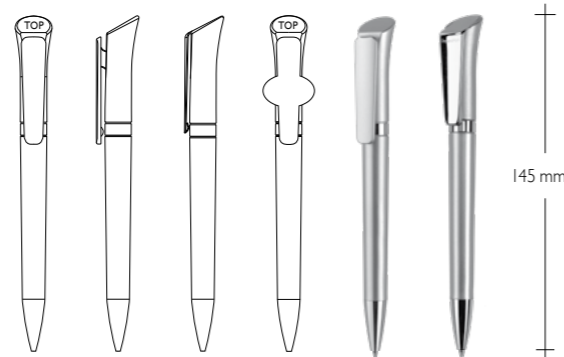

TOP (plastic)

Pad print / Tampodruk / Tampon d'impression / Tampondruck . . . . . 11/11 mm

CLIP (plastic)

- pad print / Tampodruk / Tampon d'impression / Tampondruck . . . . . 7/30 mm
- full colour digital print / nadruk cyfrowy full color
  impression numérique full color / Digitalaufdruck full color (1 440 dpi) . . . 9/45 mm

BARREL

Pad print / Tampodruk / Tampon d'impression / Tampondruck . . . . . 7/43 mm

Silk - screen print / Sitodruk / Sérigraphie / Siebdruck . . . . . 13/45 mm

Silk - screen print max / Sitodruk max / Sérigraphie max / Max. Siebdruck. . . 30/45 mm

Metallic print - chrome effect / Metaliczny nadruk - chromowy efekt

Impression effet chrome métallique / Metalisierter Aufdruck-Chromeffekt . . 15/42 mm

Transfer 360 / Transfer 360 / Impression Transfert 360 / Transferdruck 360. . 36/70 mm

Full colour digital print / nadruk cyfrowy full color / impression
numérique full color / Digitalaufdruck full color (1 440 dpi) . . . . . 7/55 mm

Domed sticker / Naklejka polimerowa / Autocollant polymère / Polymeraufkleber

TOP (plastic / metal) - 14/14 mm   CLIP (plastic) - 6/9/44 mm

Clip4You - max size - 25/50 mm

- full colour digital print / nadruk cyfrowy full color
  impression numérique full color / Digitalaufdruck full color (1 440 dpi) . . 25/50 mm
- domed sticker / naklejka polimerowa
  autocollant polymère / Polymeraufkleber . . . . . 23/48 mm

Engraver / Grawer / Graveur / Graveur

TOP (metal) - 10/10 mm   CLIP (metal) - 6/28 mm