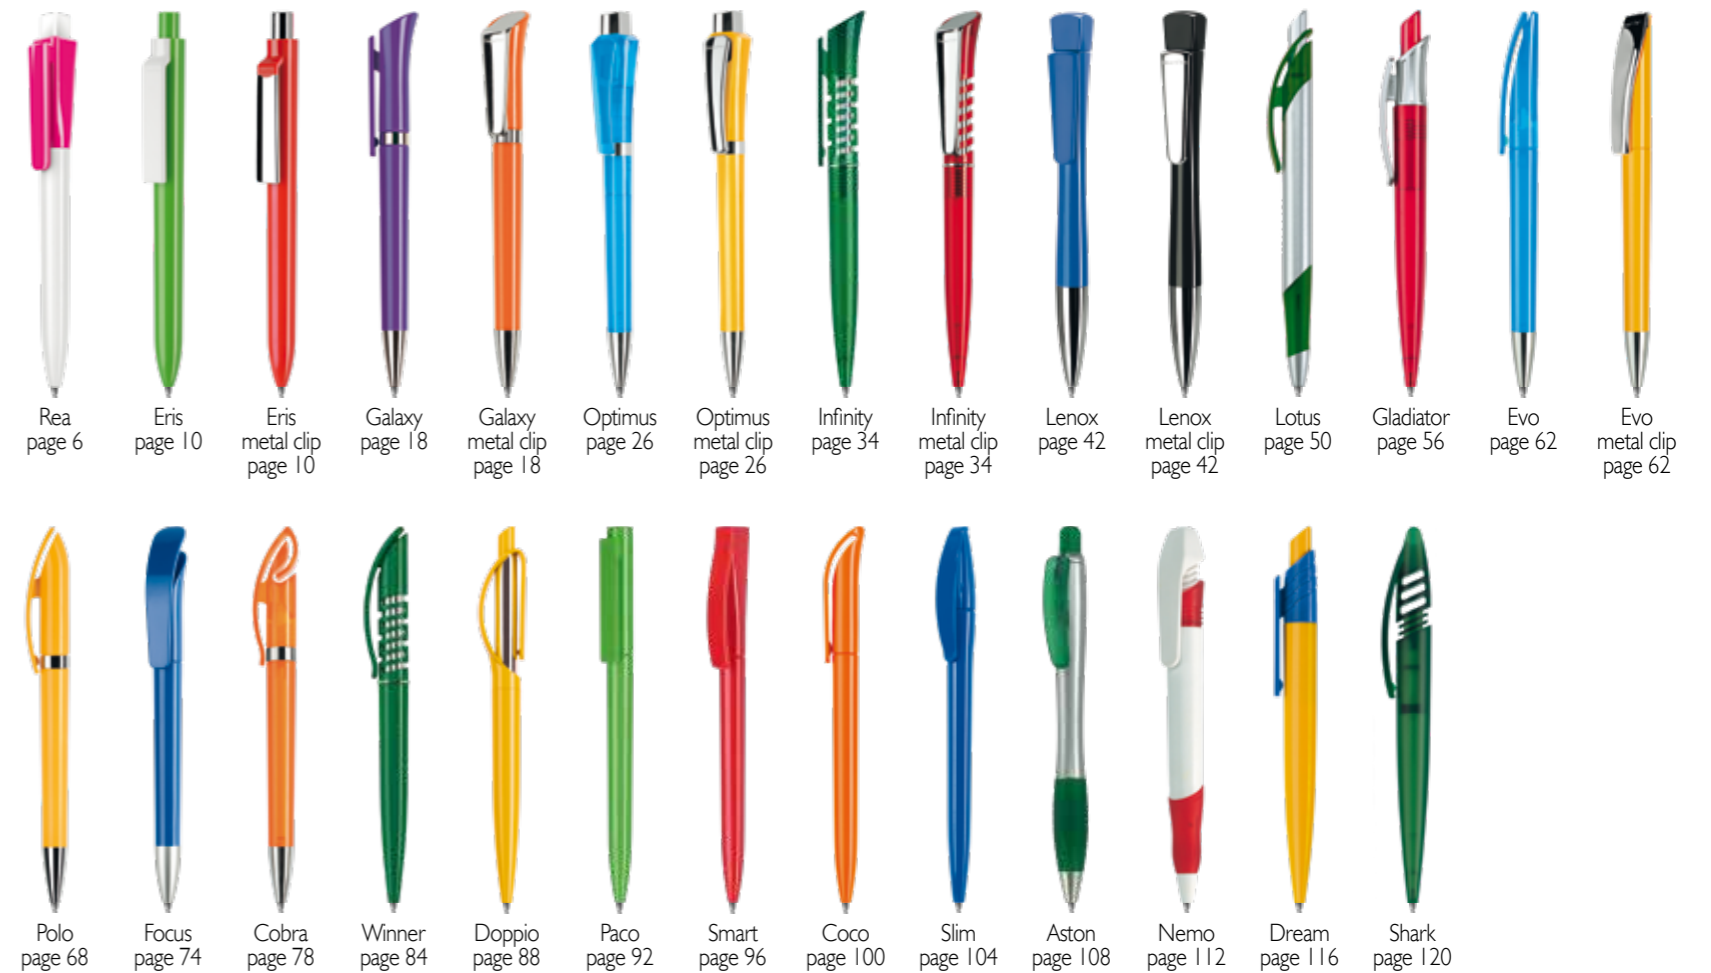

Rea page 6
Eris page 10
Eris metal clip page 10
Galaxy page 18
Galaxy metal clip page 18
Optimus page 26
Optimus metal clip page 26
Infinity page 34
Infinity metal clip page 34
Lenox page 42
Lenox metal clip page 42
Lotus page 50
Gladiator page 56
Evo page 62
Evo metal clip page 62
Polo page 68
Focus page 74
Cobra page 78
Winner page 84
Doppio page 88
Paco page 92
Smart page 96
Coco page 100
Slim page 104
Aston page 108
Nemo page 112
Dream page 116
Shark page 120