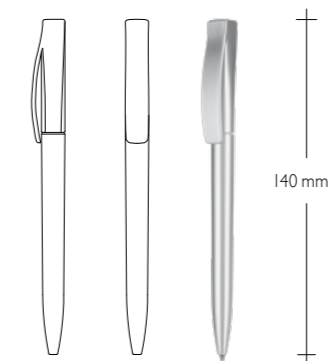

BARREL

Pad print / Tampodruk / Tampon d'impression / Tampondruck . . . . . 6/42 mm

Silk - screen print / Sitodruk / Sérigraphie / Siebdruck . . . . . 11/45 mm

Silk - screen print max / Sitodruk max / Sérigraphie max / Max. Siebdruck. . . 26/45 mm