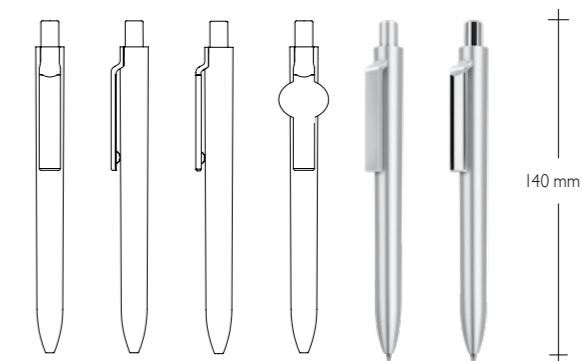

CLIP (metal) - 6/30 mm