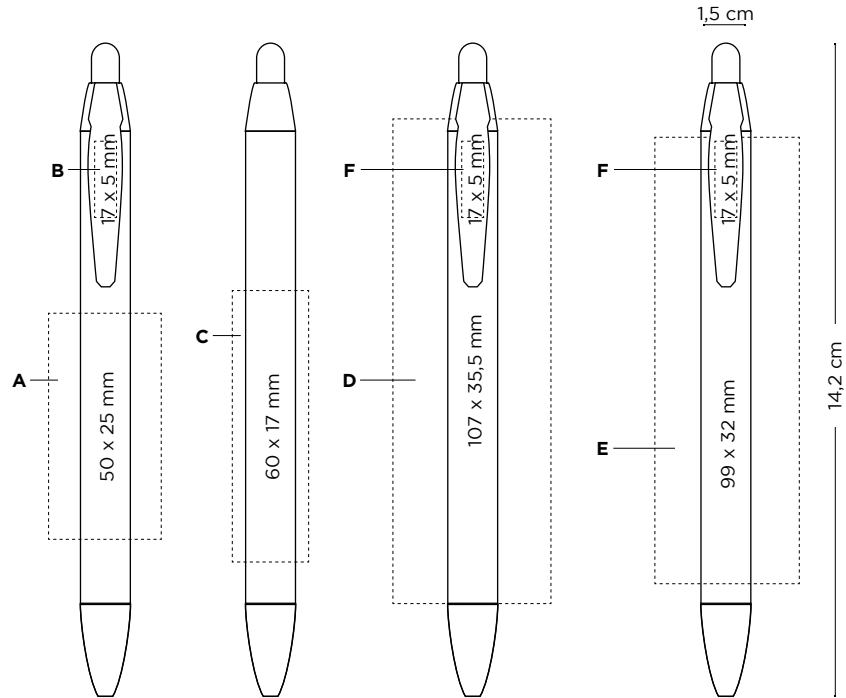

D DG: full-colour (area for images)

E DG: full-colour (area for text)

BIC® WIDE BODY™ 1080 / ©©olutions® 1E80	Price (PLN)				
	250-499	500-999	1000-2499	2500-4999	5000
SP	4,80	4,40	4,13	3,86	3,55
DG	-	6,13	5,68	5,28	4,97