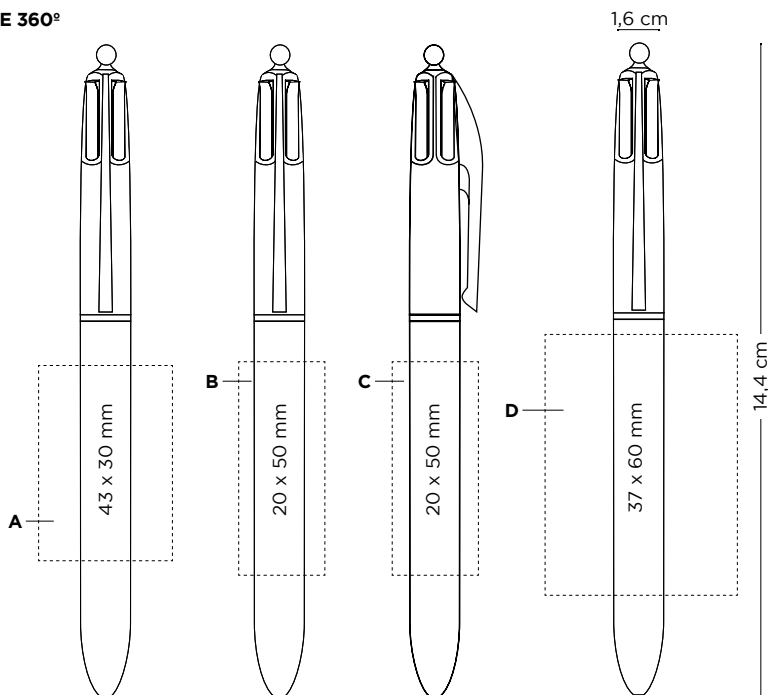

Decoration:

BIC® 4 COLOURS SHINE

1106

A SP: max. 2 col.

B LE

C LE

D LE 360°

BIC® 4 COLOURS SHINE	Price (PLN)				
	250-499	500-999	1000-2499	2500-4999	5000
1106					
SP	15,54	13,99	13,01	12,17	11,37
LE	19,09	17,18	15,94	14,87	14,03
LE 360°	21,67	19,49	18,16	16,92	15,90
1107 (lanyard)					
SP	17,45	15,72	14,61	13,72	12,83
LE	21,00	18,91	17,58	16,43	15,50
LE 360°	23,58	21,27	19,76	18,47	17,36