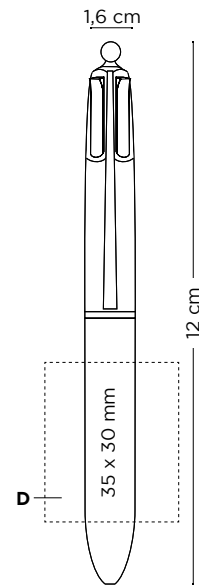

Decoration:

BIC® 4 COLOURS MINI
1103
D SP: max. 4 col.

	Price (PLN)				
	250-499	500-999	1000-2499	2500-4999	5000
BIC® 4 COLOURS MINI					
1103					
SP	14,43	13,10	12,17	11,32	10,70
1104 (lanyard)					
SP	16,38	14,83	13,76	12,88	12,17