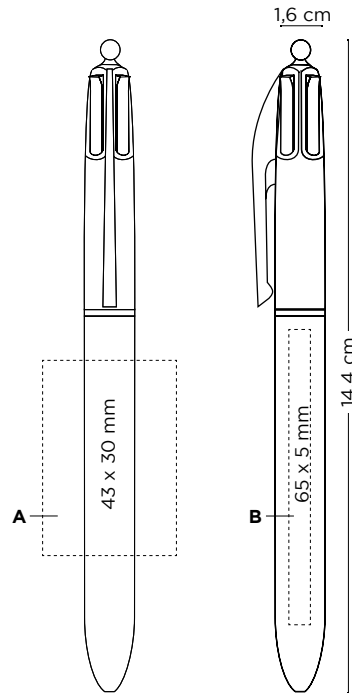

Price (PLN)

BIC® 4 COLOURS FLUO	100-249	250-499	500-999	1000-2499	2500-4999	5000
1114						
SP	-	14,70	13,28	12,30	11,50	10,88
BP	17,98	15,76	14,25	13,23	12,39	11,72
1116 (lanyard)						
SP	-	16,65	15,05	13,90	13,05	12,34
BP	21,53	17,72	16,03	14,83	13,94	13,19

Additional imprint charge per colour & position

SP	-	0,71	0,58	0,58	0,58	0,53
BP	1,11	1,02	0,93	0,89	0,84	0,80
BP Texture	0,84	0,75	0,67	0,62	0,62	0,58

Prices include one imprint in one position according to specified technique.

Writing modes:

Ballpen

B

*48h not available in Digital finishes
Available without lanyard

Printing techniques:

(SP) SCREEN PRINTING

(DG) DIGITAL

(DG) britePix™

Optional special packaging:

ECO Sleeve / Plastic Pouch / Window Box

+ INFO pag. 236 & 237

External packaging:

250 ± 3,2 Kg

MADE IN FRANCE

www.bicgraphic.eu