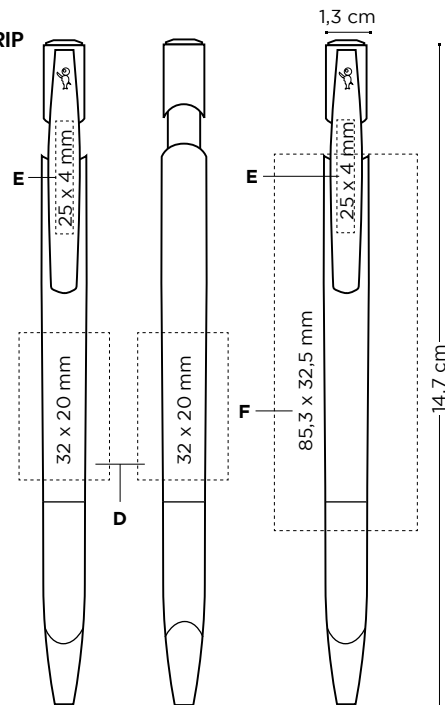

Price (PLN)			
BIC® MEDIA CLIC	500-999	1000-2499	2500-4999	5000
1025 / ©©olutions® 1E25 (ballpen)				
SP	2,66	2,49	2,31	2,13
DG	3,64	3,42	3,15	2,97
1028 (pencil)				
SP	3,46	3,24	3,02	2,84
DG	4,08	3,82	3,55	3,37

Additional imprint charge per colour & position

SP	0,58	0,58	0,58	0,53

Prices include one imprint in one position according to specified technique.

	Price (PLN)			
BIC® MEDIA CLIC GRIP	500-999	1000-2499	2500-4999	5000
1020 / ©©olutions® 1E20 (ballpen)				
SP	4,00	3,73	3,51	3,24
1020 (ballpen)				
DG	4,97	4,66	4,35	4,08
1021 / ©©olutions® 1E21 (pencil)				
SP	4,44	4,13	3,86	3,64

SP	0,58	0,58	0,58	0,53

Prices include one imprint in one position according to specified technique.

External packaging:

500 ± 4,1 Kg

Optional special packaging:

ECO Sleeve / Plastic Pouch / Window Box

+ INFO pag. 236 & 237

External packaging:

500 ± 4,3 Kg

Check out the video

MADE IN SPAIN

www.bicgraphic.eu

47