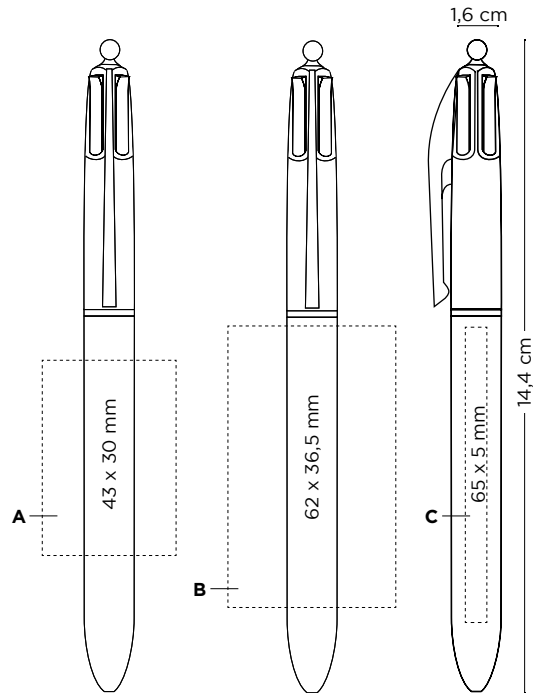

Price (PLN)

BIC® 4 COLOURS SUN	100-249	250-499	500-999	1000-2499	2500-4999	5000
1097						
SP	-	13,59	12,30	11,37	10,66	10,03
DG	-	18,56	16,83	15,58	14,52	13,72
BP	17,98	14,65	13,28	12,34	11,54	10,88
1098 (lanyard)						
SP	-	15,41	13,94	12,88	12,12	11,37
DG	-	20,38	18,47	17,09	15,94	15,10
BP	20,16	16,47	14,92	13,85	13,01	12,25

Additional imprint charge per colour & position

SP	-	0,71	0,58	0,58	0,58	0,53
BP	1,11	1,02	0,93	0,89	0,84	0,80
BP Texture	0,84	0,75	0,67	0,62	0,62	0,58

Prices include one imprint in one position according to specified technique.

Writing modes:

Printing techniques:

Ballpen

M

*48h not available in
Digital finishes
Available without lanyard

(SP)
SCREEN
PRINTING

(DG)
DIGITAL

(DG) britePix™

Optional special packaging:

ECO Sleeve / Plastic Pouch / Window Box

External packaging:

250 ± 3,2 Kg

MADE IN FRANCE

www.bicgraphic.eu

99