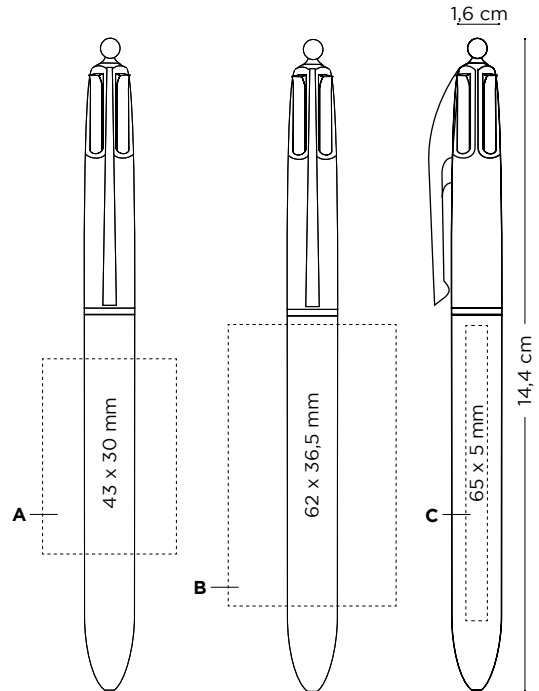

Price (PLN)

BIC® 4 COLOURS FINE	100-249	250-499	500-999	1000-2499	2500-4999	5000
1109						
SP	-	13,59	12,30	11,37	10,66	10,03
DG	-	18,56	16,83	15,58	14,52	13,72
BP	17,98	14,65	13,28	12,34	11,54	10,88
1111 (lanyard)						
SP	-	15,41	13,94	12,88	12,12	11,37
DG	-	20,38	18,47	17,09	15,94	15,10
BP	20,16	16,47	14,92	13,85	13,01	12,25

Additional imprint charge per colour & position

SP	-	0,71	0,58	0,58	0,58	0,53
BP	1,11	1,02	0,93	0,89	0,84	0,80
BP Texture	0,84	0,75	0,67	0,62	0,62	0,58

Prices include one imprint in one position according to specified technique.

Writing modes:

F

*48h not available in Digital finishes
Available without lanyard
www.bicgraphic.eu

Printing techniques:

(SP) SCREEN PRINTING

(DG) DIGITAL

(DG) britePix™

Optional special packaging:

ECO Sleeve / Plastic Pouch / Window Box

External packaging:

250 ± 3,2 Kg

MADE IN FRANCE