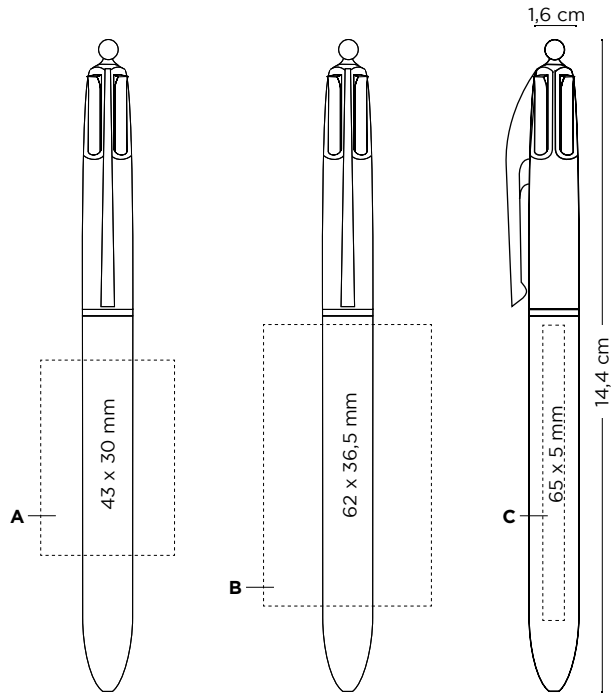

MOQ 250u.

Decoration:

BIC® 4 COLOURS FASHION

1102

A SP: max. 4 col.

B DG: Digital print (area for images)

C BP: full-colour

	Price (PLN)					
BIC® 4 COLOURS FASHION	100-249	250-499	500-999	1000-2499	2500-4999	5000
1102						
SP	-	13,59	12,30	11,37	10,66	10,03
DG	-	18,56	16,83	15,58	14,52	13,72
BP	17,98	14,65	13,28	12,34	11,54	10,88
1108 (lanyard)						
SP	-	15,41	13,94	12,88	12,12	11,37
DG	-	20,38	18,47	17,09	15,94	15,10
BP	20,16	16,47	14,92	13,85	13,01	12,25

Additional imprint charge per colour & position

SP	-	0,71	0,58	0,58	0,58	0,53
BP	1,11	1,02	0,93	0,89	0,84	0,80
BP Texture	0,84	0,75	0,67	0,62	0,62	0,58

Prices include one imprint in one position according to specified technique.

Writing modes:

Printing techniques:

(SP) SCREEN PRINTING

(DG) DIGITAL

(DG) britePix™

Optional special packaging:

ECO Sleeve / Plastic Pouch / Window Box

+ INFO pag. 236 & 237

External packaging:

250 ± 3,2 Kg

MADE IN FRANCE

www.bicgraphic.eu

101