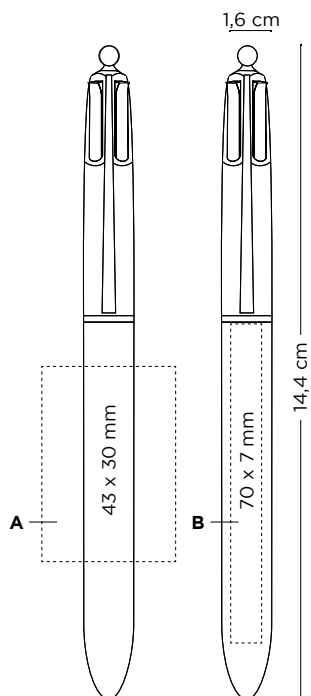

MOQ 250u.

Decoration:

BIC® 4 COLOURS GLACÉ

1057

A SP: max. 2 col. (Glacé)

B LE: (Glacé Granité)

	Price (PLN)				
BIC® 4 COLOURS GLACÉ	250-499	500-999	1000-2499	2500-4999	5000
1057					
SP	15,54	13,99	13,01	12,17	11,37
LE	19,09	17,18	15,94	14,87	14,03
1058 (lanyard)					
SP	17,36	15,63	14,52	13,63	12,74
LE	20,91	18,83	17,45	16,34	15,41
Additional imprint charge per colour & position					
SP	0,71	0,58	0,58	0,58	0,53

Price includes 1 print in the specified technique in 1 position.

Writing modes:

Ballpen

M

Printing techniques:

(SP)
SCREEN
PRINTING

(LE)
LASER

Optional special packaging:

ECO Sleeve / Plastic Pouch / Window Box

External packaging:

250 ± 3,2 Kg

MADE IN
FRANCE

www.bicgraphic.eu

105