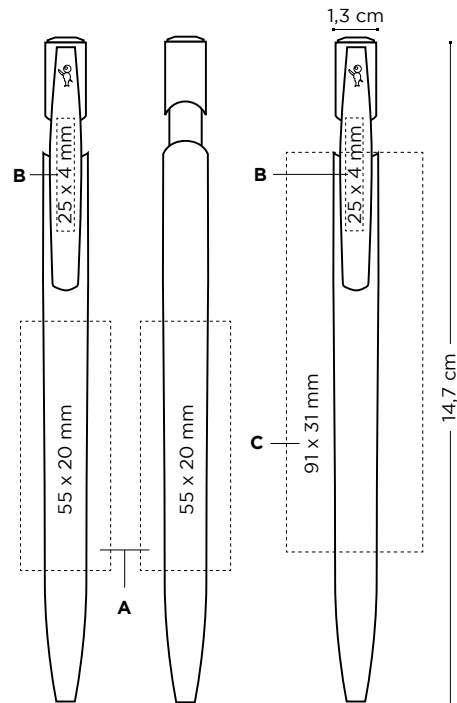

Barrel

OPAQUE 01BIO 012BIO 03BIO 05BIO 04BIO 02BIO

BIC® MEDIA CLIC BIO

ecolutions®

1972

A SP: max. 4 col.

B SP: max. 2 col.

C DG: full-colour