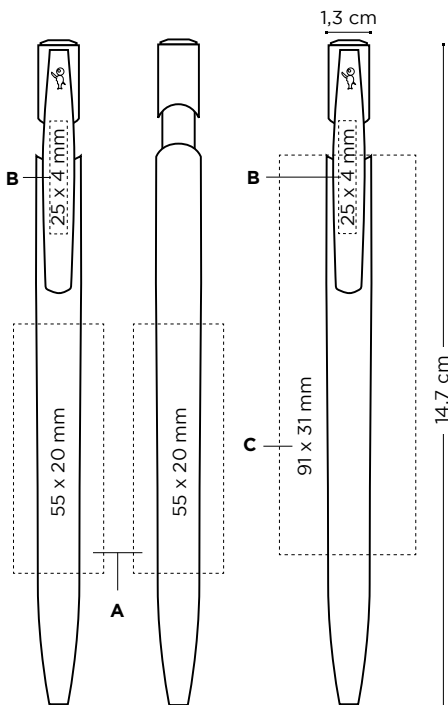

Decoration:

BIC® MEDIA CLIC

1025 (ballpen)

1028 (pencil)

©©olutions® 1E25
(ballpen)

A SP: max. 4 col.

B SP: max. 2 col.

C DG: full-colour

BIC® MEDIA CLIC GRIP

1020 (ballpen)

1021 (pencil)

D SP: max. 4 col.

E SP: max. 2 col.

F DG: full-colour

©©olutions® 1E20
(ballpen)

©©olutions® 1E21
(pencil)

D SP: max. 4 col.

E SP: max. 2 col.