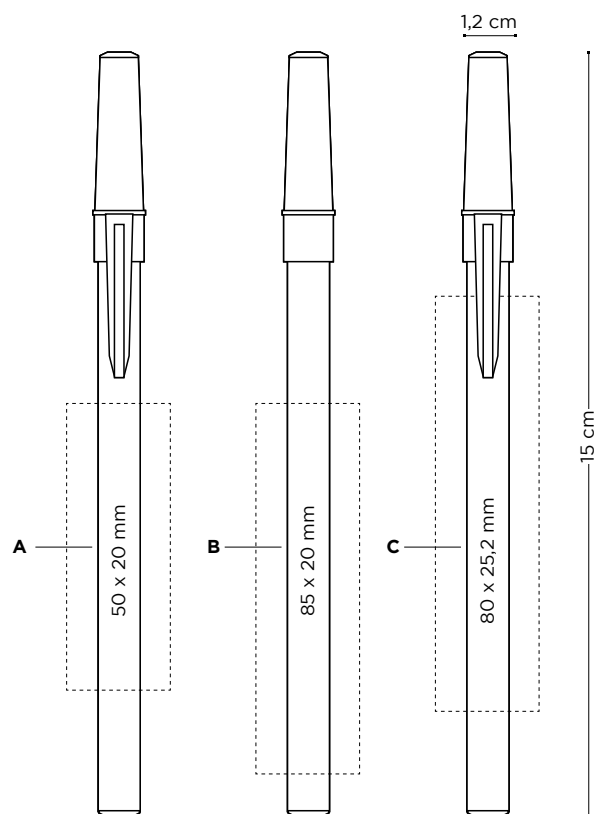

Decoration:

BIC® ROUND STIC®

1010

©©olutions® 1E10

A SP: max. 3 col.

B SP: max. 1 col.

C DG: full-colour (only available in white barrel)

	Price (PLN)			
BIC® ROUND STIC®	500-999	1000-2499	2500-4999	5000
1010 / ©©olutions® 1E10				
SP	2,26	2,18	2,04	1,91
DG	3,11	2,97	2,80	2,62