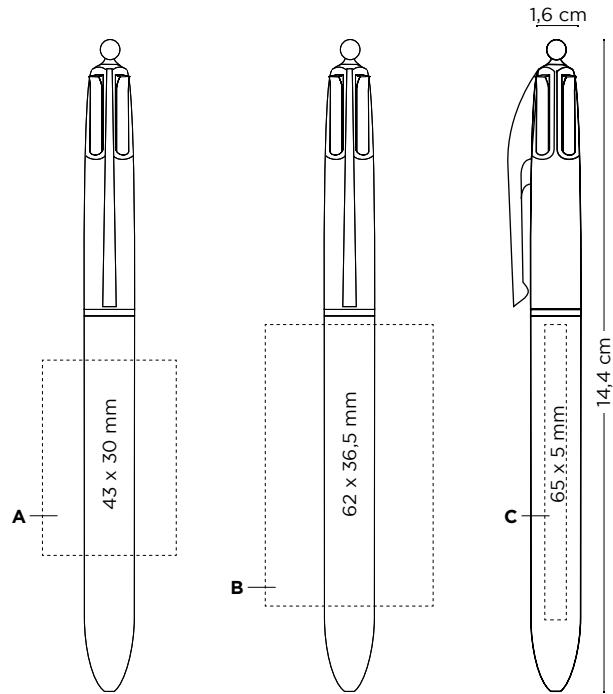

MOQ 250u.

Decoration:

BIC® 4 COLOURS

1100

A SP: max. 4 col.

B DG: Digital print (area for images)

C BP: full-colour

	Price (PLN)					
BIC® 4 COLOURS	100-249	250-499	500-999	1000-2499	2500-4999	5000
1100						
SP	-	13,59	12,30	11,37	10,66	10,03
DG	-	18,56	16,83	15,58	14,52	13,72
BP	17,98	14,65	13,28	12,34	11,54	10,88
1101 (lanyard)						
SP	-	15,41	13,94	12,88	12,12	11,37
DG	-	20,38	18,47	17,09	15,94	15,10
BP	20,16	16,47	14,92	13,85	13,01	12,25

Additional imprint charge per colour & position

SP	-	0,71	0,58	0,58	0,58	0,53
BP	1,11	1,02	0,93	0,89	0,84	0,80
BP Texture	0,84	0,75	0,67	0,62	0,62	0,58

Prices include one imprint in one position according to specified technique.

Writing modes:

M

Printing techniques:

(SP) SCREEN PRINTING

(DG) DIGITAL

(DG) britePix™

Optional special packaging:

ECO Sleeve / Plastic Pouch / Window Box

+ INFO pag. 236 & 237

External packaging: Check out the video

250 ± 3,2 Kg

MADE IN FRANCE

www.bicgraphic.eu